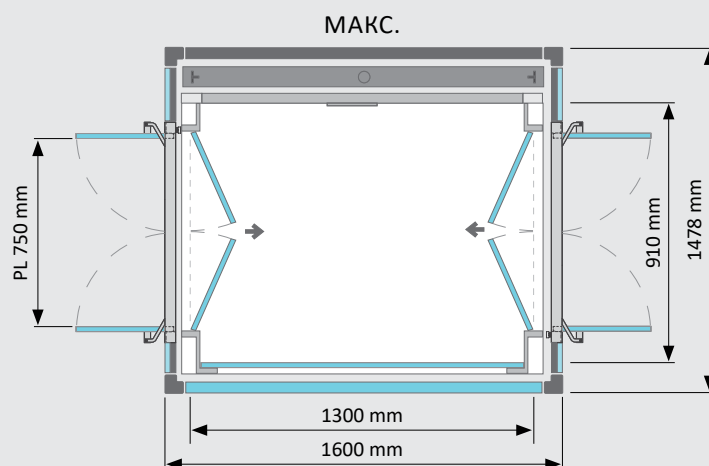

ДЛЯ
ВНУТРЕННИХ
ПОМЕЩЕНИЙ

МЕСТО
НАЗНАЧЕНИЯ

МАКС.
ГРУЗОПОДЪЁМНОСТЬ

230 В
ОДНОФАЗНЫЙ

Техническое описание

Общие характеристики

Грузоподъёмность	Макс. 400 кг / макс. 5 человек
Подъём	Макс. 12 м
Входы	1 - 2 противоположные
Остановки (на одной стороне)	До 5
Скорость	0,15 м/с (9 м/мин)
Управление	Автоматическое или с удерживанием кнопки
Уровень шума	Макс. 47 дБ
Оголовок	Мин. 2300 мм
Прямо́к	50 мм
Рекомендуемое кол-во циклов в час	15 макс.
Мощность	Однофазный 230 В
Электрический щит питания	Серийная комплектация- встроенный в лифт
Норматива	D.M. 2006/42/EC - EN81.41

Шахта

Сейсмостойкий металлокаркас	Окраска на выбор
Облицовка металлокаркаса	Сплошное стекло по выбору

Кабина

Сторона механики	Выбор отделки из ламинатов HPL
Другие стены	Панорамные стены из натурального прозрачного стекла
Минимальные размеры кабины	660 мм (L) x 900 мм (P)
Максимальные размеры кабины	910 мм (L) x 1300 мм (P)
Высота кабины	2050 мм
Нестандартные размеры	Шаг 10 мм

Двери кабины и этажные двери

Ручные полностью остеклённые двухстворчатые двери кабины	В прозрачном стекле
Автоматические полностью остеклённые двухстворчатые этажные двери	Выбор отделки стекла и порошковой краски
Дверной проём (PL x LH)	Мин. 600 - Макс. 750 x LH 2000 мм

Тяга

Тип тяги	Электрический винтовой MRL

Значения, не выполнимые одновременно