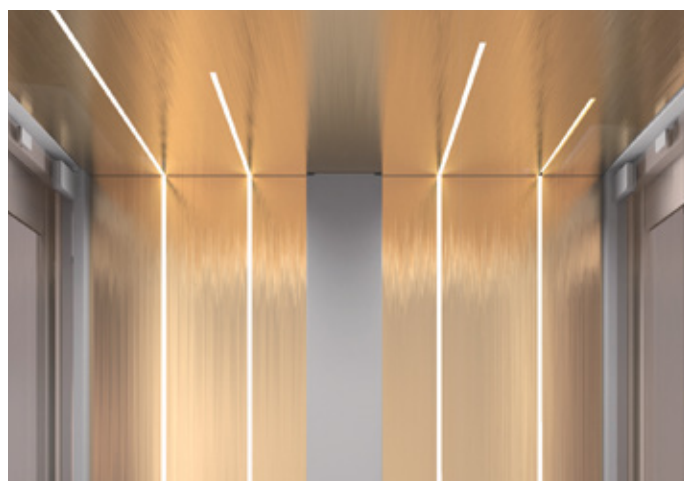

Потолок

Освещение с светодиодными полосами

Стена и потолок из одной отделки

Кнопочная панель с сенсорным экраном

Панорамные стены кабины с прозрачным стеклом

Пол

Потолок и освещение

Непрерывное освещение светодиодами между потолком и стенами.

📏 Отделка потолка: такая же, как отделка стен, выбранная между ламинатом HPL “Prestige Collection” и “Steel and Gold Collection”.

Этажные двери и двери кабины

Этажные двери из закалённого многослойного стекла с двумя створками с полностью автоматическим открыванием и закрыванием.