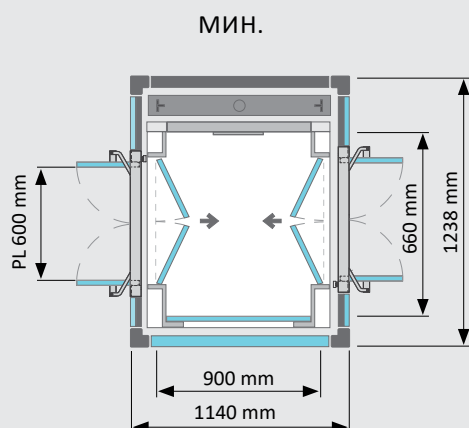

ДЛЯ
ВНУТРЕННИХ
ПОМЕЩЕНИЙ

МЕСТО
НАЗНАЧЕНИЯ

МАКС.
ГРУЗОПОДЪЁМНОСТЬ

230 В
ОДНОФАЗНЫЙ

Техническое описание

Общие характеристики

Грузоподъёмность	Макс. 400 кг / макс. 5 человек
Подъём	Макс. 12 м
Входы	1 - 2 противоположные
Остановки (на одной стороне)	До 5
Скорость	0,15 м/с (9 м/мин)
Управление	Автоматическое или с удерживанием кнопки
Уровень шума	Макс. 47 дБ
Оголовок	Мин. 2300 мм
Прямо́к	50 мм
Рекомендуемое кол-во циклов в час	15 макс.
Мощность	Однофазный 230 В
Электрический щит питания	Серийная комплектация- встроенный в лифт
Норматива	D.M. 2006/42/EC - EN81.41

Шахта

Сейсмостойкий металлокаркас	Окраска на выбор
Облицовка металлокаркаса	Сплошное стекло по выбору

Кабина

Сторона механики	Выбор отделки из ламинатов HPL
Другие стены	Панорамные стены из натурального прозрачного стекла
Минимальные размеры кабины	660 мм (L) x 900 мм (P)
Максимальные размеры кабины	910 мм (L) x 1300 мм (P)
Высота кабины	2050 мм
Нестандартные размеры	Шаг 10 мм

Двери кабины и этажные двери

Ручные полностью остеклённые двухстворчатые двери кабины	В прозрачном стекле
Автоматические полностью остеклённые двухстворчатые этажные двери	Выбор отделки стекла и порошковой краски
Дверной проём (PL x LH)	Мин. 600 - Макс. 750 x LH 2000 мм

Тяга

Тип тяги	Электрический винтовой MRL

Значения, не выполнимые одновременно